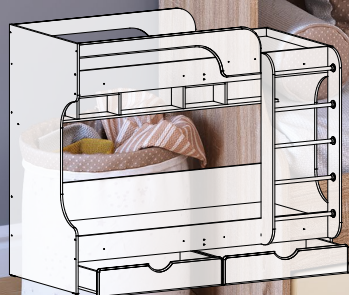

Можлива збірка в дзеркальному відображенні.

Юнга МДФ

Д-1932 Ш-986 В-1655

Спальне місце: 1900x800x150-макс.

ФАСАД
МДФ / КОРПУС
ДСП

Фісташка	Ваніль	Фісташка	Ваніль	Кава
Дуб молочний	Дуб молочний	Сонома	Сонома	Сонома