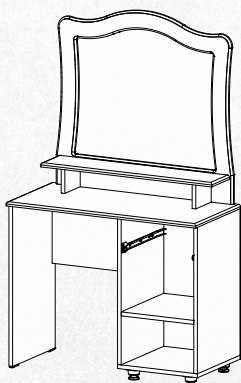

Д-1600 Ш-536 В-2100

Ш-2

Д-800 Ш-536 В-2100

50 СПАЛЬНИЙ ГАРНІТУР

Спальня «Ангеліна МДФ»

ФАСАД
МДФ / КОРПУС
ДСП

Трюмо-1

Д-830 Ш-380 В-1390