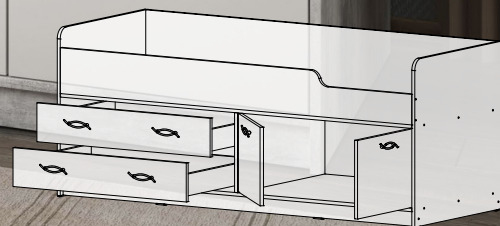

ФАСАД ДСП / КОРПУС ДСП	Білий	Білий	Білий	Горіх	
	Бетон	Тахо	Сонома	Сонома	Сонома