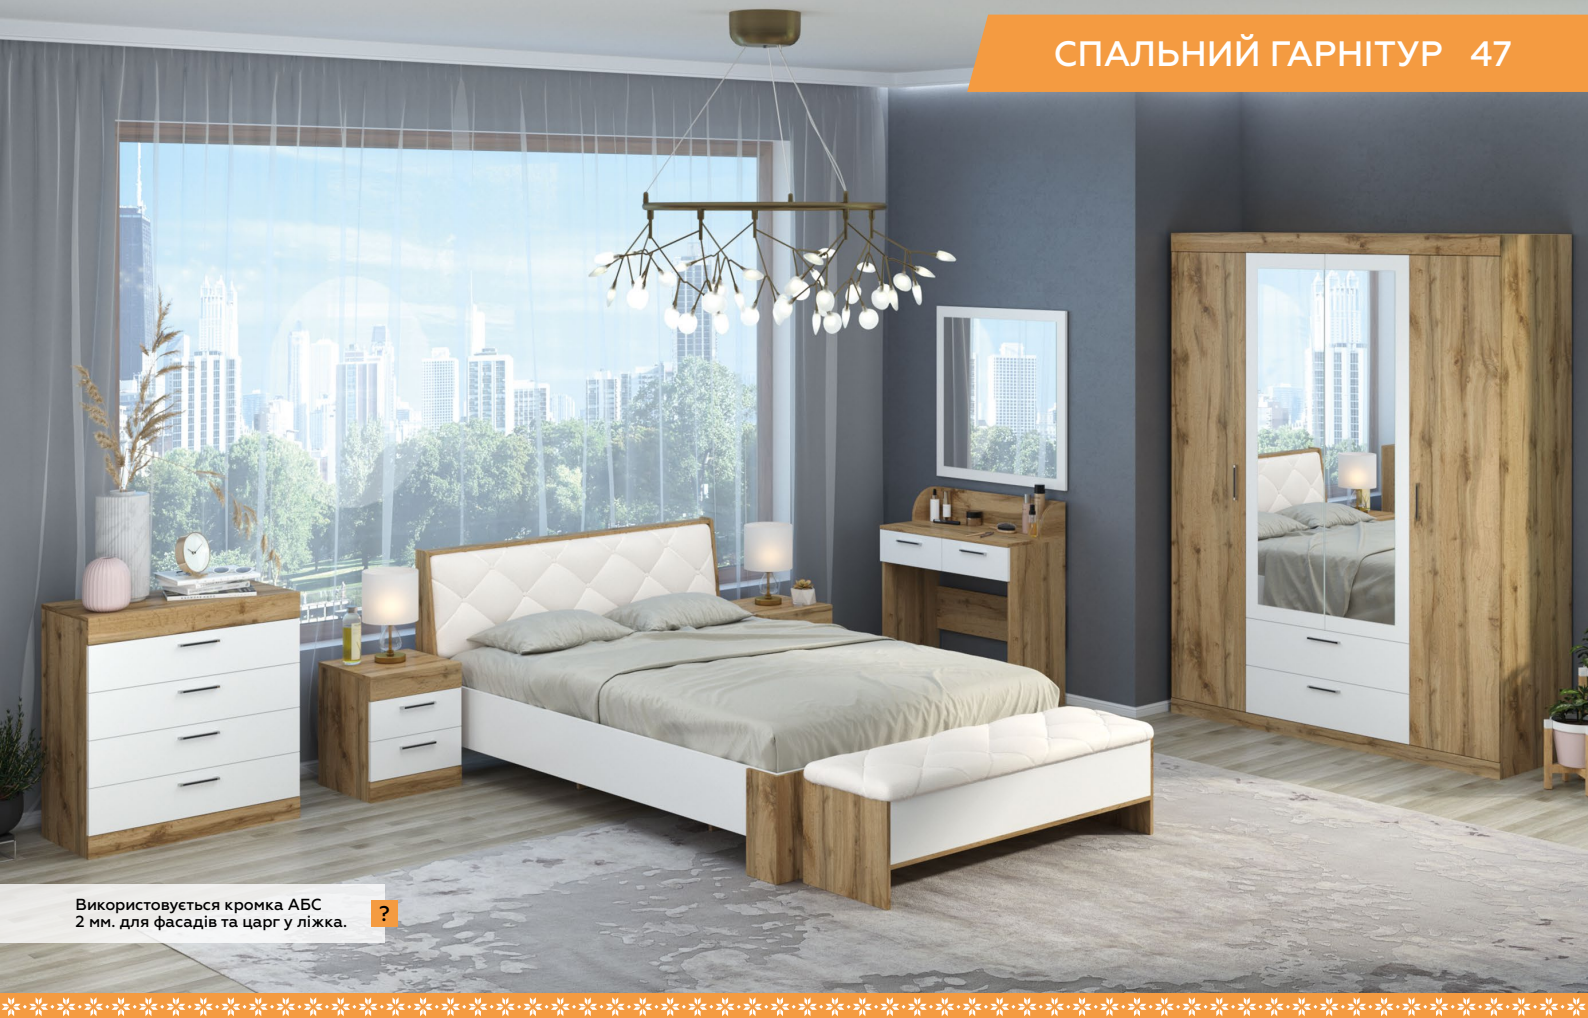

Д-1030 Ш-370 В-810

Використовується кромка АБС 2 мм. для фасадів та царг у ліжка. ?

Спальня «Моніка»

ФАСАД
ДСП / КОРПУС
ДСП

ОББИВКА
Premium

Дзеркало

Д-800 Ш-20 В-800

Банкетка