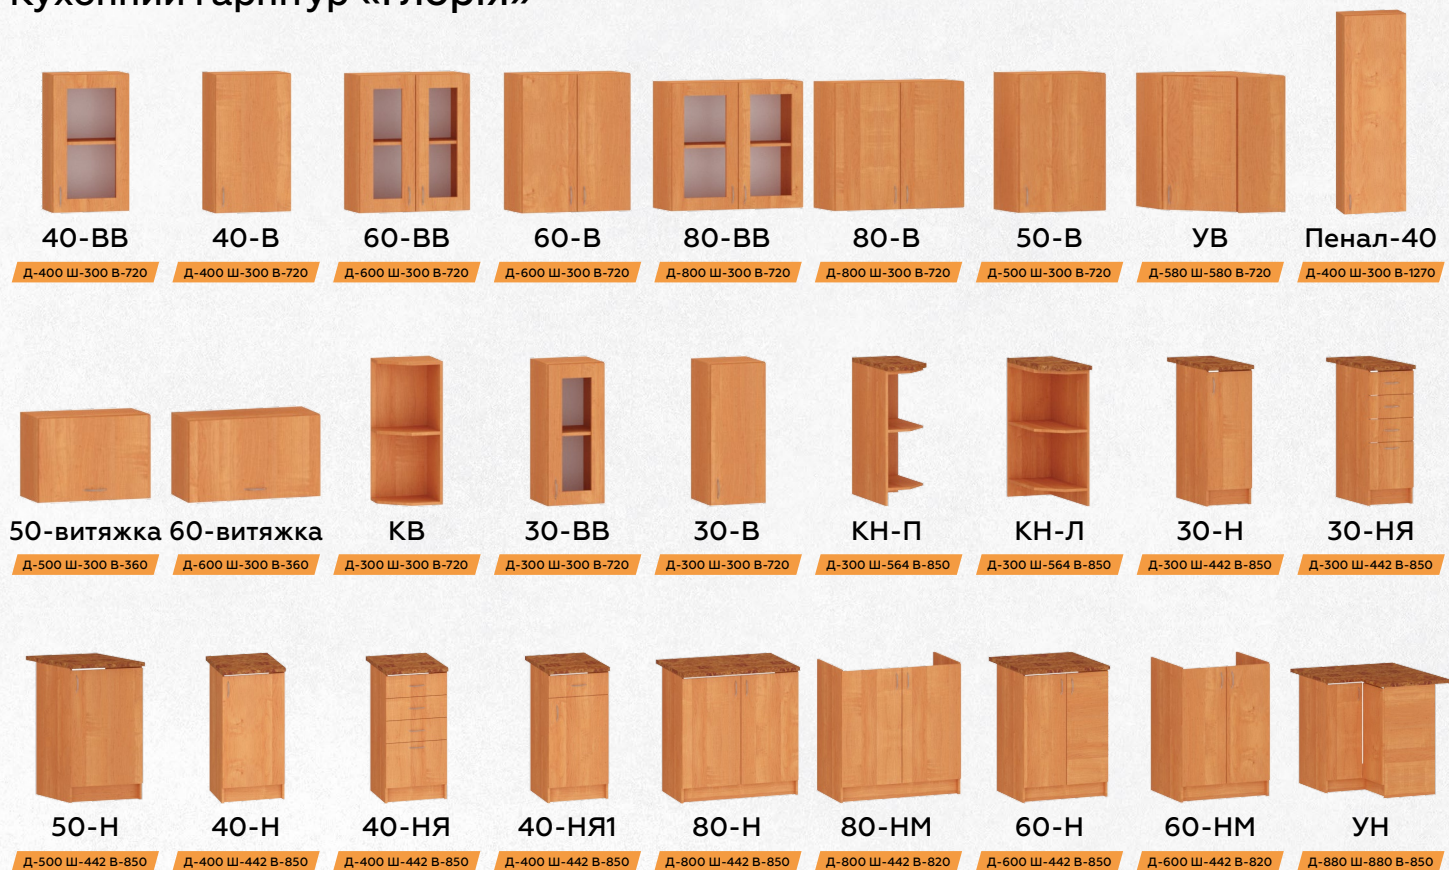

СТІЛЬНИЦЯ

Кухонний гарнітур «Надія»

								
40-В	30-В	60-ВВ0	60-В	80-ВВ0	80-В	50-В	УВ	Пенал-40
Д-400 Ш-300 В-720	Д-300 Ш-300 В-720	Д-600 Ш-300 В-720	Д-600 Ш-300 В-720	Д-800 Ш-300 В-720	Д-800 Ш-300 В-720	Д-500 Ш-300 В-720	Д-580 Ш-580 В-720	Д-400 Ш-300 В-1270
								
50-витяжка	60-витяжка	КВ	60-ВО	80-ВО	КН-П	КН-Л	30-НЯ1	30-НЯ
Д-500 Ш-300 В-360	Д-600 Ш-300 В-360	Д-300 Ш-300 В-720	Д-600 Ш-300 В-720	Д-800 Ш-300 В-720	Д-300 Ш-564 В-850	Д-300 Ш-564 В-850	Д-300 Ш-442 В-850	Д-300 Ш-442 В-850
								
50-НЯ1	40-НЯ	40-НЯ1	80-НЯ1	80-НМ1	60-НЯ1	60-НМ1	УН	
Д-500 Ш-442 В-850	Д-400 Ш-442 В-850	Д-400 Ш-442 В-850	Д-800 Ш-442 В-850	Д-800 Ш-442 В-820	Д-600 Ш-442 В-850	Д-600 Ш-442 В-820	Д-880 Ш-880 В-850	

ФАСАД / КОРПУС ДСП

Горіх	Сонома	Білий	Білий
			
Сонома	Горіх	Бетон	Тахо

СТІЛЬНИЦЯ

		
Граніт	Корінь рози	Мармур бежевий

Кухонний гарнітур «Глорія»

ФАСАД / КОРПУС ДСП

СТІЛЬНИЦЯ

Кухонний гарнітур «Вероніка»