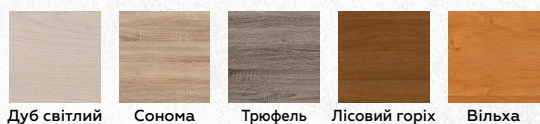

Кухонний гарнітур «Юлія МДФ»

ФАСАД МДФ

КОРПУС ДСП

СТІЛЬНИЦЯ

Дуб світлий

Сонома

Трюфель

Лісовий горіх

Вільха

Горіх

Сонома

Трюфель

Лісовий горіх

Вільха

Граніт

Корінь рози

Мрамур
бежевий