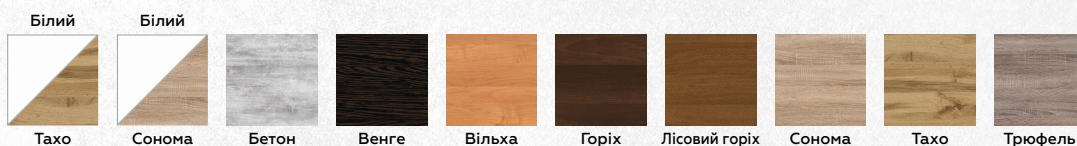

? Використовується кромка АБС 2 мм. для стільниці.

НОВИНКА

Стілуc

Д-1400 Ш-600 В-750 (1500)

Буклет

Д-1200 Ш-600 В-750

? Використовується кромка АБС 2 мм. для стільниці.

ФАСАД / ДСП / КОРПУС / ДСП