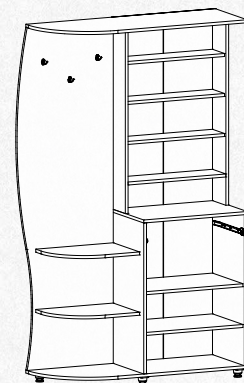

Лісовий горіх

Тахо

Трюфель

Грація-ШГ

Д-600 Ш-380 В-1890

Грація-Вішалка

Д-1160 Ш-380 В-1890

ДСП