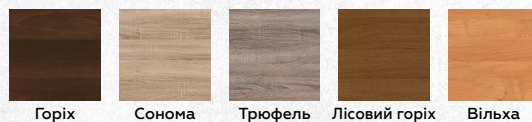

Дуб світлий   Сонома   Трюфель   Лісовий горіх   Вільха

КОРПУС ДСП

Горіх   Сонома   Трюфель   Лісовий горіх   Вільха