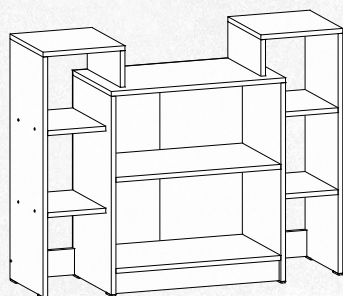

К-3

Д-1030 Ш-370 В-810