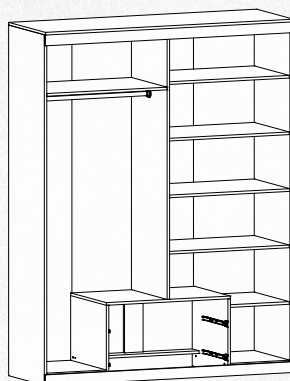

Ш-2

Д-800 Ш-536 В-2100