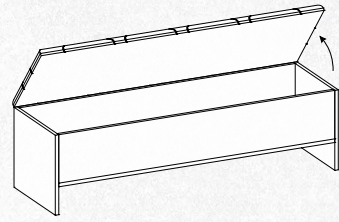

Д-1030 Ш-370 В-810

Використовується кромка АБС 2 мм. для фасадів та царг у ліжка. ?

Спальня «Моніка»

ФАСАД
ДСП / КОРПУС
ДСП

ОББИВКА
Premium

Дзеркало

Д-800 Ш-20 В-800

Банкетка