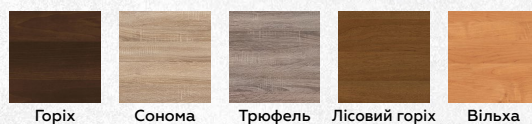

Кухонний гарнітур «Юлія МДФ»

ФАСАД МДФ

КОРПУС ДСП

СТІЛЬНИЦЯ

Дуб світлий

Сонома

Трюфель

Лісовий горіх

Вільха

Горіх

Сонома

Трюфель

Лісовий горіх

Вільха

Граніт

Корінь рози

Мрамур
бежевий