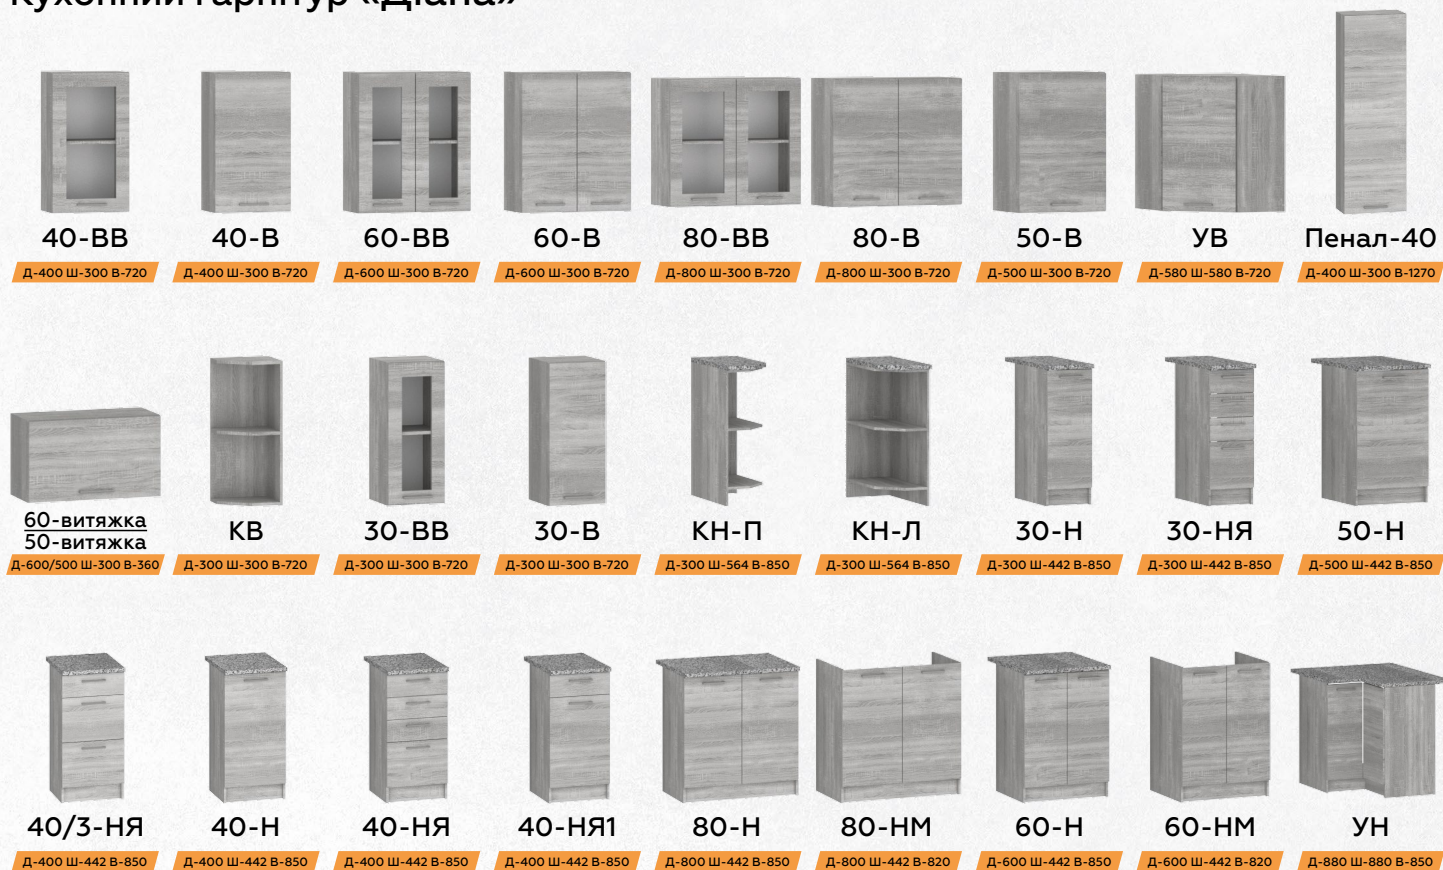

ФАСАД МДФ

Дуб світлий Сонома Трюфель Лісовий горіх Вільха

КОРПУС ДСП

Горіх Сонома Трюфель Лісовий горіх Вільха

СТІЛЬНИЦЯ

Граніт Корінь рози Мрамур бежевий

Кухонний гарнітур «Діана»

ФАСАД / КОРПУС ДСП