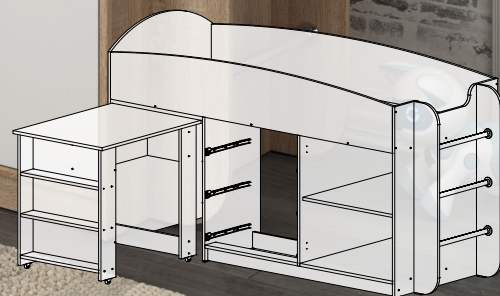

60 ДИТЯЧІ ЛІЖКА

НОВИНКА

Полюс

Д-2092 Ш-832 В-1150

Спальне місце: 1900x800x180-макс.

НОВИНКА

Скаут

Д-1932 Ш-732 В-770