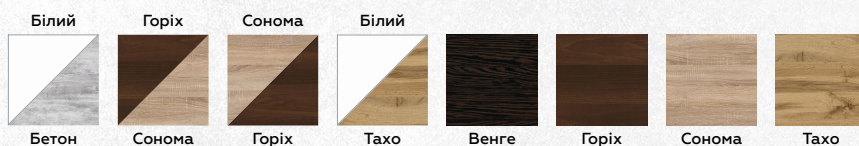

Експрес

Д-1200 Ш-390 В-2020

ФАСАД
ДСП / КОРПУС
ДСП