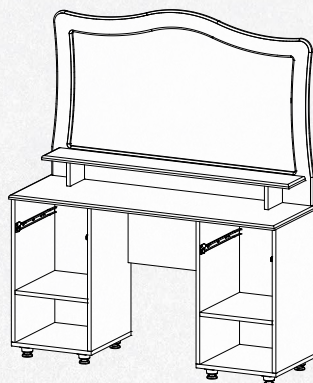

Приліжкова тумба-2

Д-350 Ш-380 В-560