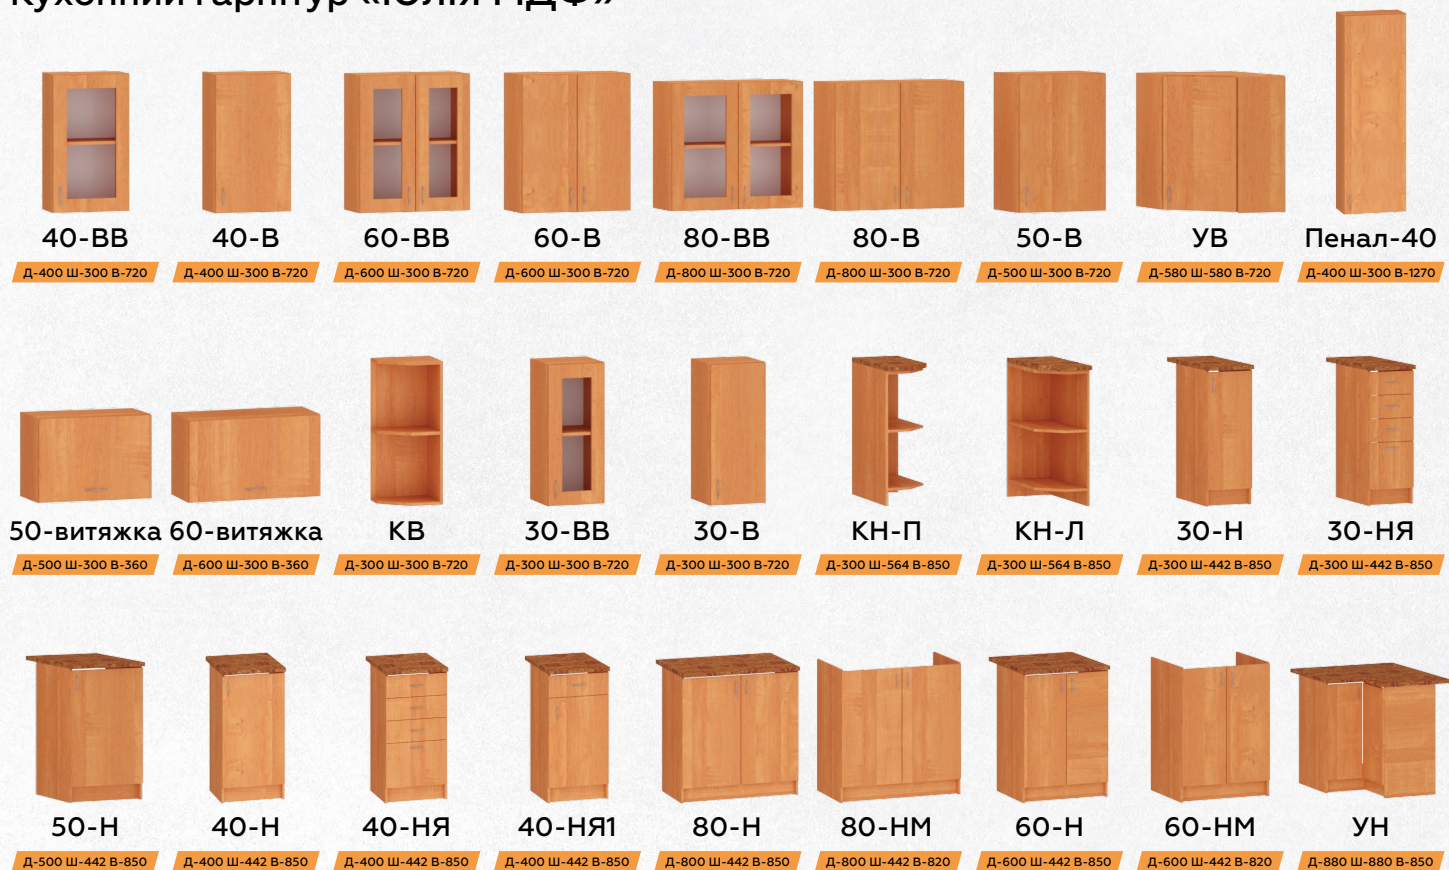

Кухонний гарнітур «Юлія МДФ»