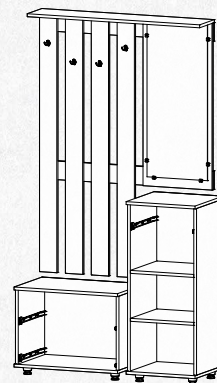

	Сонома	Венге	Лісовий горіх
ФАСАД МДФ			
КОРПУС ДСП	Сонома	Венге	Лісовий горіх

Можлива збірка в дзеркальному відображенні.

Уют-ШГ МДФ

Д-600 Ш-540 В-2070

Уют-Вішалка МДФ

Д-1000 Ш-380 В-1920

ФАСАД
МДФ / КОРПУС
ДСП