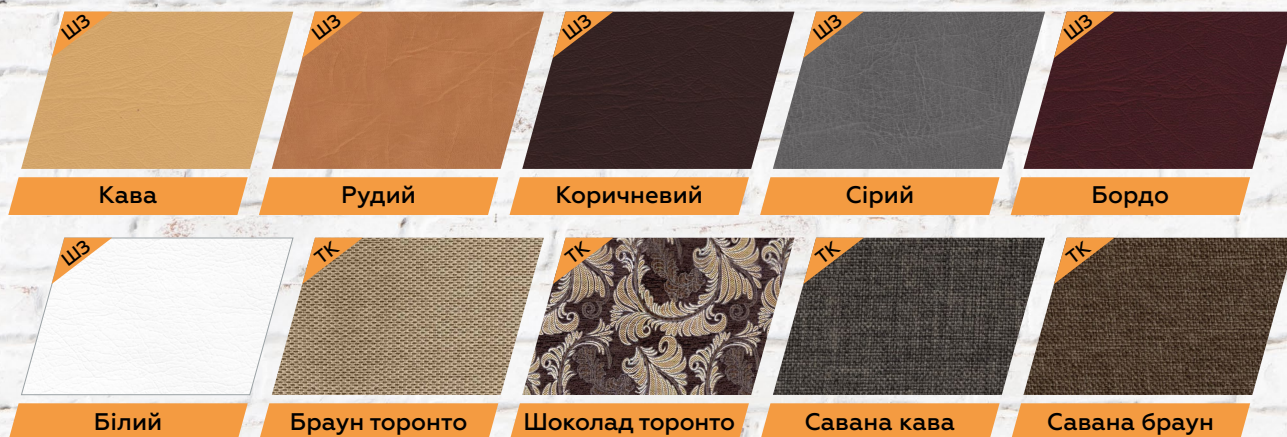

Сонома

Тахо

Трюфель

МДФ

ДСП

ОББИВКА (ШЗ - шкірзамінник, ТК - тканина)

КРОМКА

Запорізька меблева фабрика «Pehotin»
адреса: Україна, Запоріжжя, вул. Випробувачів, 5
тел.: (061) 220 19 90
email: pehotin@gmail.com
сайт: pehotin.com.ua